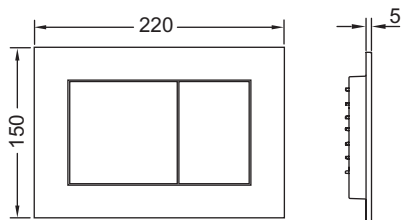

TECEnow aktivacijska tipka za WC za tehniku dvokoličinskog ispiranja, metalik

Broj artikla: 9240419

Boja: mjed metalik

Izložbeni primjerci: —

JM 1: 1 kom

JM 2: 10 kom

Opis:

Aktivacijska tipka za TECE vodokotliče za aktivaciju sprijeda ili odozgo. Vrlo tanka plastična aktivacijska tipka s aktivacijskim tipkama s gumenim odbojnicima, uključujući aktivacijske šipke i pričvrсни materijal. Prikladno za ugradnju u ravnini zida, uključujući ugradbeni okvir za WC i TECE odstojni okvir. Kompatibilno s oknom za ubacivanje tableta za održavanje.

Dimenzije (Š x V x D): 220 x 150 x 5 mm

Napomena:

Uzmite u obzir minimalnu debljinu zida od 23 mm pri mokroj ugradnji!

Podaci o prodaji:

Naziv proizvoda: TECEnow aktivacijska tipka za WC za dvokol. ispiranje, plastična, mjed metalik

Robna grupa: 904

Grupa proizvoda: 2009040240

Rezervni dijelovi:

1	9820263	pričvrсни vijci (2003.-2020.)
2	9820022	aktivacijske šipke (2003. – 2020.)
3	9820180	ručke
4	9820346	okvir za pričvrščivanje
5	9820498	aktivacijske šipke „easy fit” (od 2021.)
6	9820497	pričvrсни vijci „easy fit” (od 2021.)