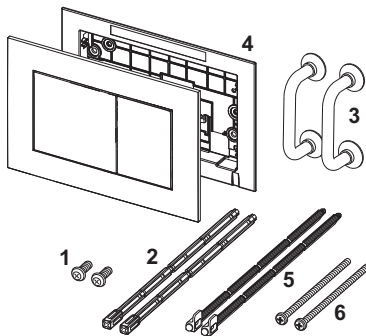

TECEnow aktivacijska tipka za WC za tehniku dvokoličinskog ispiranja, metalik

Broj artikla: 9240419

Boja: mjed metalik

Izložbeni primjerci: —

JM 1: 1 kom

JM 2: 10 kom

Opis:

Aktivacijska tipka za TECE vodokotliče za aktivaciju sprijeda ili odozgo. Vrlo tanka plastična aktivacijska tipka s aktivacijskim tipkama s gumenim odbojnicima, uključujući aktivacijske šipke i pričvrсни materijal. Prikladno za ugradnju u ravnini zida, uključujući ugradbeni okvir za WC i TECE odstojni okvir. Kompatibilno s oknom za ubacivanje tableta za održavanje.

Dimenzije (Š x V x D): 220 x 150 x 5 mm

Napomena:

Uzmite u obzir minimalnu debljinu zida od 23 mm pri mokroj ugradnji!

Podaci o prodaji:

Naziv proizvoda: TECEnow aktivacijska tipka za WC za dvokol. ispiranje, plastična, mjed metalik

Robna grupa: 904

Grupa proizvoda: 2009040240

Rezervni dijelovi:

- | | | |
|---|---------|--|
| 1 | 9820263 | pričvrсни vijci (2003.-2020.) |
| 2 | 9820022 | aktivacijske šipke (2003. – 2020.) |
| 3 | 9820180 | ručke |
| 4 | 9820346 | okvir za pričvrščivanje |
| 5 | 9820498 | aktivacijske šipke „easy fit” (od 2021.) |
| 6 | 9820497 | pričvrсни vijci „easy fit” (od 2021.) |